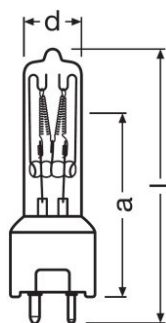

Méreték és súly

Átmérő	18.0 mm
Hosszúság	90.0 mm
Fénypontmagasság (LCL)	46,5 mm
Megvilágított terület	8,0*18 mm ²
Izzószál átmérő	18,0 mm

Élettartam

Élettartam	200 h
------------	-------

Termék adatlap

További termékadatok