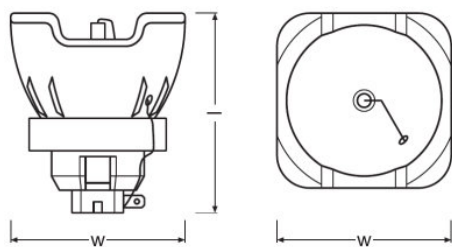

Méretetek és súly

Átmérő	60.0 mm
Hosszúság	67.0 mm
Ívhossz	1,3 mm

Élettartam

Élettartam	1500 h
------------	--------

További termékadatok

Category	VALUE
----------	-------

Képességek

Égetési helyzet	Tetszőleges
Working distance	41 mm