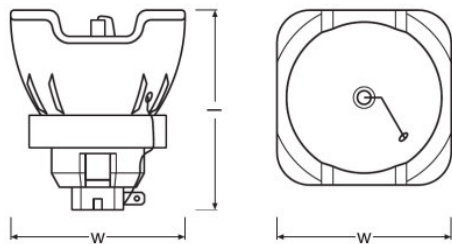

Méreték és súly

Átmérő	11.8 mm
Hosszúság	71.0 mm
Ívhossz	1,3 mm

Élettartam

Élettartam	1500 h
------------	--------

További termékadatok

Category	CORE
----------	------

Képességek

Égetési helyzet	Tetszőleges
Working distance	37.4 mm