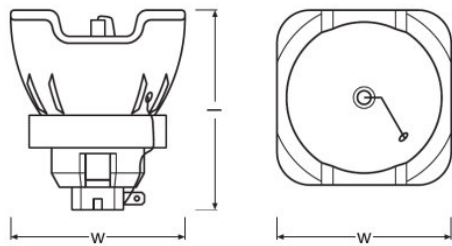

Méretetek és súly

Átmérő	65.0 mm
Hosszúság	60.0 mm
Ívhossz	1,3 mm

Élettartam

Élettartam	1500 h
------------	--------

További termékadatok

Category	CUSTOMIZED
----------	------------

Képességek

Égetési helyzet	Tetszőleges
Working distance	60 mm