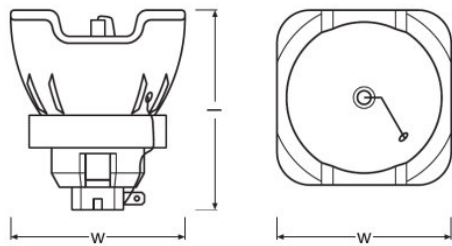

Méretetek és súly

Átmérő	58.0 mm
Hosszúság	71.0 mm
Ívhossz	1,3 mm

Élettartam

Élettartam	1500 h
------------	--------

További termékadatokat

Category	CORE
----------	------

Képességek

Égetési helyzet	Tetszőleges
Working distance	37.4 mm