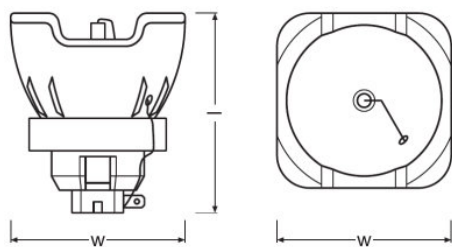

Méretetek és súly

Átmérő	58.0 mm
Hosszúság	71.0 mm
Ívhossz	1,3 mm

Élettartam

Élettartam	1500 h
------------	--------

További termékadatok

Category	CORE
----------	------

Képességek

Égetési helyzet	Tetszőleges
Working distance	41 mm