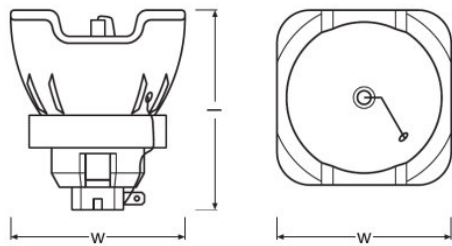

Méreték és súly

Átmérő	60.0 mm
Hosszúság	67.0 mm
Ívhossz	1,3 mm

Élettartam

Élettartam	1500 h
------------	--------

További termékadatok

Category	CUSTOMIZED
----------	------------

Képességek

Égetési helyzet	Tetszőleges
Working distance	48 mm