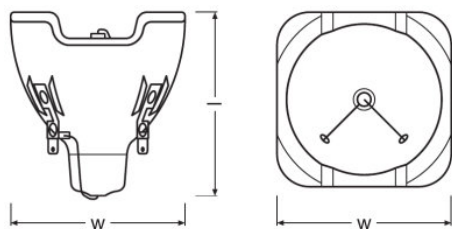

Méretetek és súly

Átmérő	58.0 mm
Hosszúság	66.0 mm
Ívhossz	1,2 mm

Élettartam

Élettartam	1500 h
------------	--------

További termékadatok

Category	CUSTOMIZED
----------	------------

Képességek

Égetési helyzet	Tetszőleges
Working distance	37.4 mm