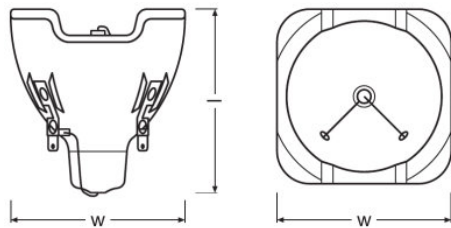

Méretetek és súly

Átmérő	58.0 mm
Hosszúság	72.0 mm
Ívhossz	1,2 mm

Élettartam

Élettartam	1500 h
------------	--------

További termékadatok

Category	VALUE
----------	-------

Képességek

Égetési helyzet	Tetszőleges
Working distance	37.4 mm