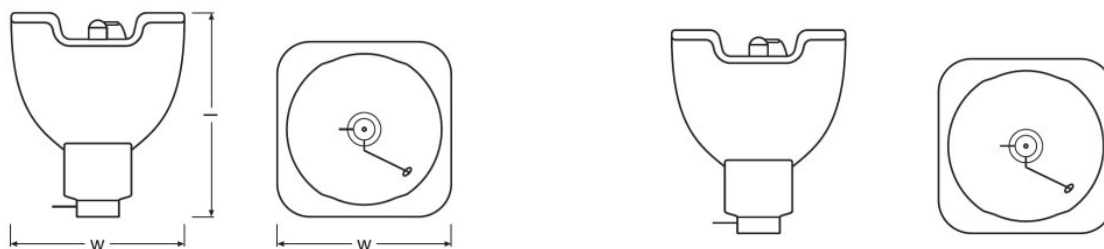

#### Méretetek és súly

Átmérő	58.0 mm
Hosszúság	72.0 mm
Ívhossz	1.1 mm