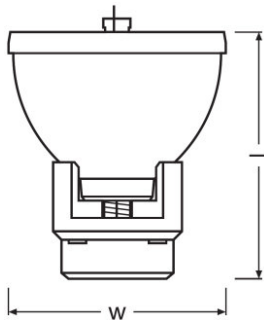

Méretetek és súly

Átmérő	51.0 mm
Hosszúság	50.0 mm
Ívhossz	1,0 mm

Élettartam

Élettartam	2000 h
------------	--------

További termékadatok

Category	VALUE
----------	-------

Képességek

Égetési helyzet	Tetszőleges
Working distance	34.5 mm