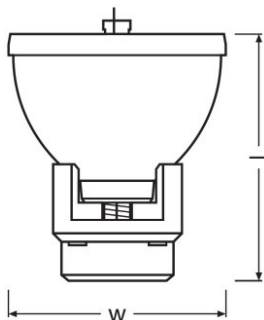

### Méretetek és súly

Átmérő	60.0 mm
Hosszúság	67.0 mm
Ívhossz	1,3 mm