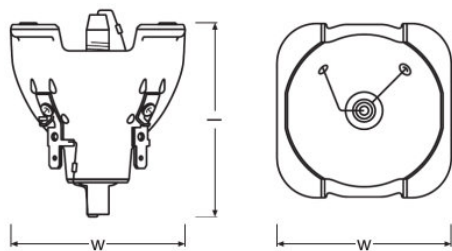

Méretetek és súly

Átmérő	56.0 mm
Hosszúság	63.0 mm
Ívhossz	1,3 mm

Élettartam

Élettartam	1500 h
------------	--------

További termékadatok

Category	CORE
----------	------

Képességek

Égetési helyzet	Tetszőleges
Working distance	36 mm