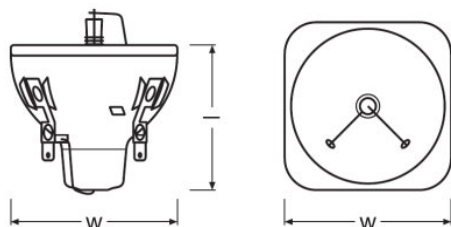

#### Fénytechnikai adatok

Fókusz távolság	37.7 mm
Apertúra nyílás, max.	5x3.8 mm

#### Méretetek és súly

Átmérő	46.0 mm
Hosszúság	max. 44 mm
Ívhossz	1,0 mm