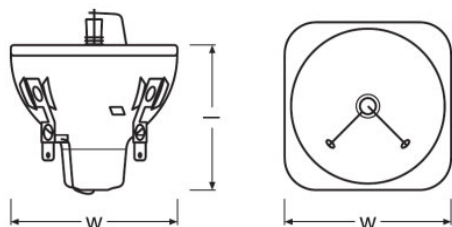

#### Fénytechnikai adatok

Fókusz távolság	37.7 mm
Apertúra nyílás, max.	5x3.8 mm

#### Méretetek és súly

Átmérő	46.0 mm
Hosszúság	max. 44 mm
Ívhossz	1,0 mm