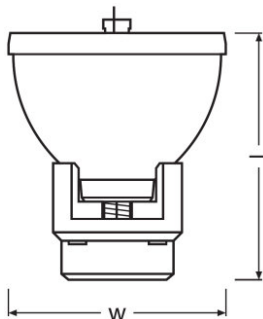

Fénytechnikai adatok

Fókusz távolság	34,5 mm
Apertúra nyílás, max.	5x3.8 mm

Méreték és súly

Átmérő	51.0 mm
Hosszúság	54.5 mm
Ívhossz	1,0 mm

Élettartam

Élettartam	2500 h
------------	--------

További termékadatok

Category	CORE
----------	------

Képességek

Égetési helyzet	Tetszőleges
Hűtés	Kényszerített
Working distance	34.5 mm

Tanúsítványok és szabványok

EEL – energiacímke	A
--------------------	---

Környezetvédelmi információk