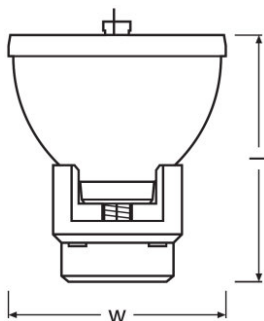

Fénytechnikai adatok

Fókusz távolság	35.5 mm
Apertúra nyílás, max.	5x3.8 mm

Méretetek és súly

Átmérő	51.0 mm
Hosszúság	54.5 mm
Ívhossz	0,9 mm

Élettartam

Élettartam	2000 h
------------	--------

További termékadatok

Category	CORE
----------	------

Képességek

Égetési helyzet	Tetszőleges
Hűtés	Kényszerített
Working distance	34.5 mm

Tanúsítványok és szabványok

EEL – energiacímke	A
--------------------	---

Környezetvédelmi információk