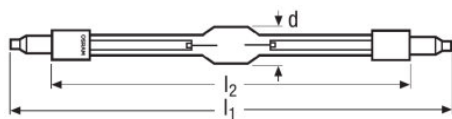

Méretetek és súly

Átmérő	31.5 mm
Hosszúság	210.0 mm
Szerelési hosszúság	150,0 mm

Élettartam

Élettartam	500 h
------------	-------

További termékadatok

Lámpafej (szabványos megjelölés)	SFa21-12
----------------------------------	----------