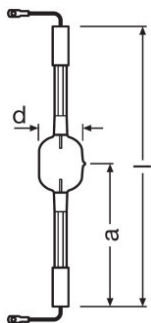

Termék adatlap

Műszaki adatok

Elektromos adatok

Lamp wattage	24000 W
Névleges teljesítmény	24000.00 W
Névleges feszültség	280 V
Névleges áram	90 A

Fotometriai adatok

Névleges fényáram	2300000 lm
Színhőmérséklet	6000 K
Színvisszaadási index	> 90

Méretetek és súly

Átmérő	83.0 mm
Hosszúság	500.0 mm

Élettartam

Élettartam	375 h
------------	-------

További termékadatok

Lámpafej (szabványos megjelölés)	S30
----------------------------------	-----

Képességek